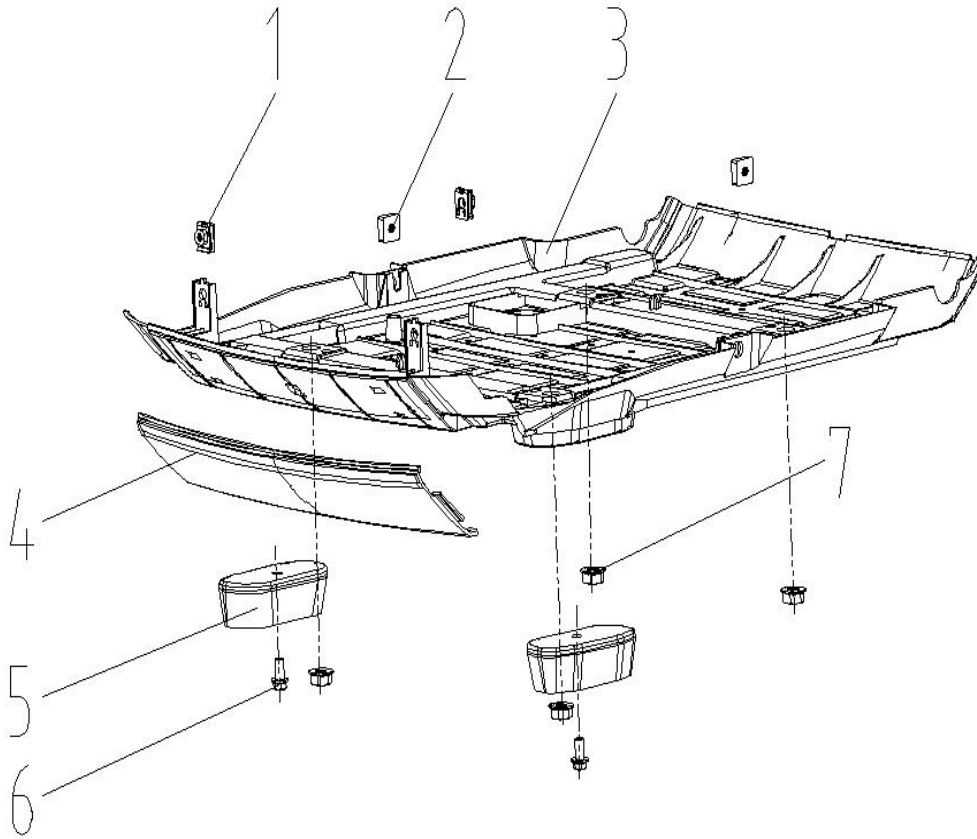

Spare Parts List for TPG4000IE

REF .NO.	PART NO		DESCRIPTION	Q'TY
1	H225iD-BU002		Engine Power	1
2	41102-G220020-H0200		Power fixed bracket I	1
3	91101-0820-00100		Hexagon flange bolt-small	2
4	41102-G220010-H0200		Power fixed bracket II	1
5	25183-G220010-00000		Diversion block	1

REF .NO.	PART NO	DESCRIPTION	Q'TY
1	41402-G220040-B1100	Decorative plates	2
2	92102-0800-00100	Metal hexagon lock nut	2
3	93104-1225-00100	Flat Gasket	2
4	44220-G220010-H0400	Walking Wheel	2
5	91101-0816-00100	Hexagon flange bolt-small	2
6	44412-G220020-H0200	Handle tube connection seat I	1
7	41110-G220020-00000	Left cushion pad I	1
8	41120-G220010-00000	Right cushion pad I	1
9	41110-G220010-00000	Left cushion pad II	1
10	92201-0800-00100	Hexagon flange nut	4
11	41120-G220020-00000	Right cushion pad II	1
12	41405-G220501-00000	Decorative rubber sleeve	4
13	41210-G220503-H0200	Iron frame	1
14	93121-1218-00500	Spring washer	2
15	44412-G220010-H0200	Handle tube connection seat II	1
16	91101-0612-00200	Hexagon flange bolt-small	4
17	23158-G220501-H0400	Silencer cotton	1

REF .NO.	PART NO		DESCRIPTION	Q'TY
1	92319-G290010-00000		Clamp nut	2
2	92318-G290020-00000		Square nut	2
3	41410-G220501-H0200		Base plate	1
4	41402-G220030-B1100		Decorative plates	1
5	41130-G220010-00000		Frame cushion seat	2
6	91101-0612-00100		Hexagon flange bolt-small	2
7	92201-0800-00100		Hexagon flange nut	4