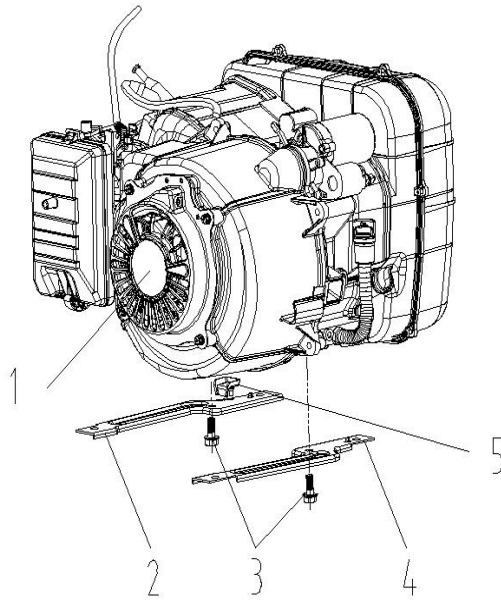

Spare Parts List for TPG4000IE

REF .NO.	PART NO		DESCRIPTION	Q'TY
1	H225iD-BU002		Engine Power	1
2	41102-G220020-H0200		Power fixed bracket I	1
3	91101-0820-00100		Hexagon flange bolt-small	2
4	41102-G220010-H0200		Power fixed bracket II	1
5	25183-G220010-00000		Diversion block	1

REF .NO.	PART NO	DESCRIPTION	Q'TY
1	41402-G220040-B1100	Decorative plates	2
2	92102-0800-00100	Metal hexagon lock nut	2
3	93104-1225-00100	Flat Gasket	2
4	44220-G220010-H0400	Walking Wheel	2
5	91101-0816-00100	Hexagon flange bolt-small	2
6	44412-G220020-H0200	Handle tube connection seat I	1
7	41110-G220020-00000	Left cushion pad I	1
8	41120-G220010-00000	Right cushion pad I	1
9	41110-G220010-00000	Left cushion pad II	1
10	92201-0800-00100	Hexagon flange nut	4
11	41120-G220020-00000	Right cushion pad II	1
12	41405-G220501-00000	Decorative rubber sleeve	4
13	41210-G220503-H0200	Iron frame	1
14	93121-1218-00500	Spring washer	2
15	44412-G220010-H0200	Handle tube connection seat II	1
16	91101-0612-00200	Hexagon flange bolt-small	4
17	23158-G220501-H0400	Silencer cotton	1

REF .NO.	PART NO		DESCRIPTION	Q'TY
1	92319-G290010-00000		Clamp nut	2
2	92318-G290020-00000		Square nut	2
3	41410-G220501-H0200		Base plate	1
4	41402-G220030-B1100		Decorative plates	1
5	41130-G220010-00000		Frame cushion seat	2
6	91101-0612-00100		Hexagon flange bolt-small	2
7	92201-0800-00100		Hexagon flange nut	4