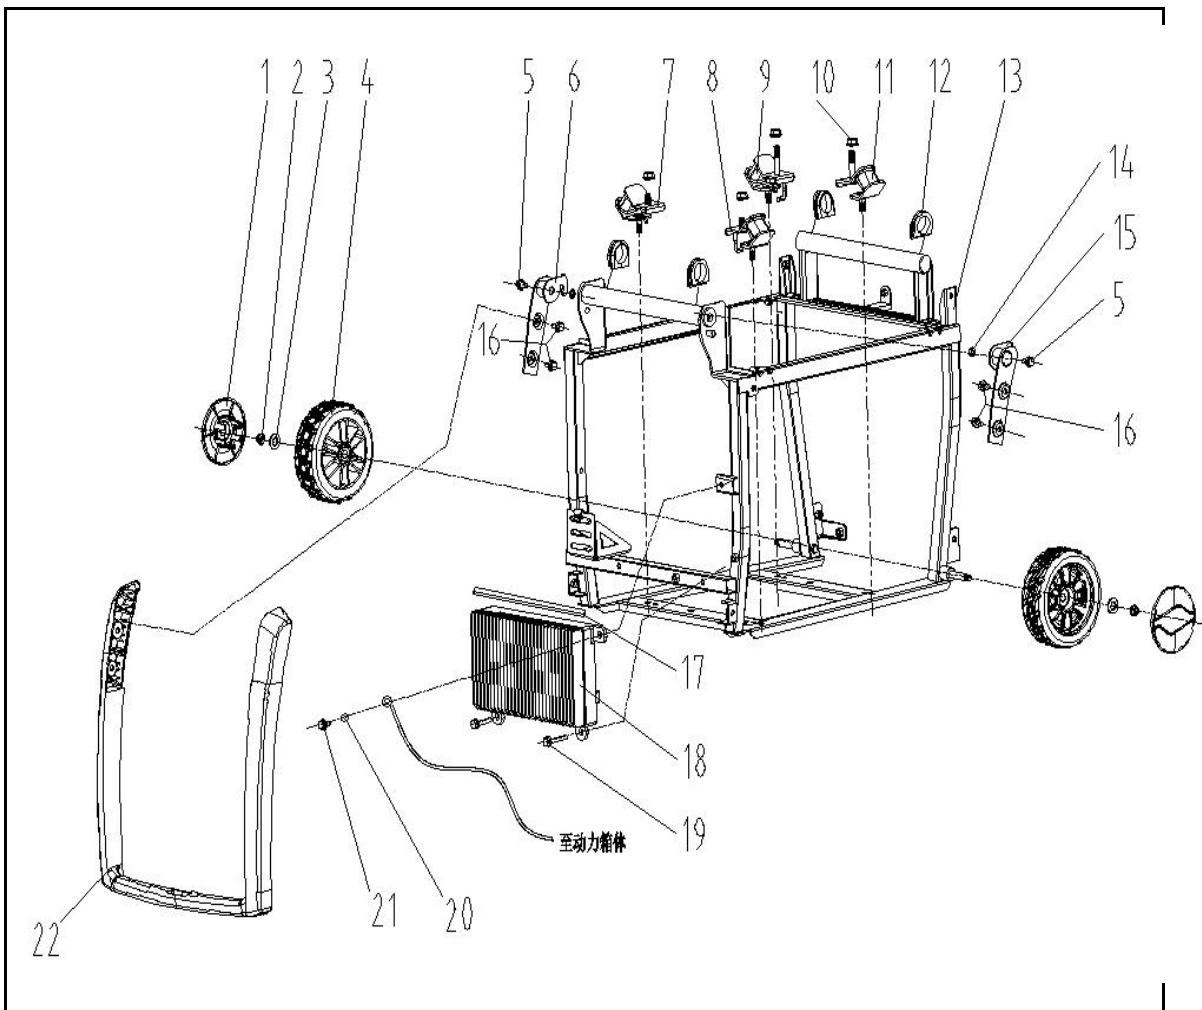

Spare Parts List for TPG4000IE

REF .NO.	PART NO		DESCRIPTION	Q'TY
1	H225iD-BU002		Engine Power	1
2	41102-G220020-H0200		Power fixed bracket I	1
3	91101-0820-00100		Hexagon flange bolt-small	2
4	41102-G220010-H0200		Power fixed bracket II	1
5	25183-G220010-00000		Diversion block	1

REF .NO.	PART NO	DESCRIPTION	Q'TY
1	41402-G220040-B1100	Decorative plates	2
2	92102-0800-00100	Metal hexagon lock nut	2
3	93104-1225-00100	Flat Gasket	2
4	44220-G220010-H0400	Walking Wheel	2
5	91101-0816-00100	Hexagon flange bolt-small	2
6	44412-G220020-H0200	Handle tube connection seat I	1
7	41110-G220020-00000	Left cushion pad I	1
8	41120-G220010-00000	Right cushion pad I	1
9	41110-G220010-00000	Left cushion pad II	1
10	92201-0800-00100	Hexagon flange nut	4
11	41120-G220020-00000	Right cushion pad II	1
12	41405-G220501-00000	Decorative rubber sleeve	4
13	41210-G220503-H0200	Iron frame	1
14	93121-1218-00500	Spring washer	2
15	44412-G220010-H0200	Handle tube connection seat II	1
16	91101-0612-00200	Hexagon flange bolt-small	4
17	23158-G220501-H0400	Silencer cotton	1

REF .NO.	PART NO		DESCRIPTION	Q'TY
1	92319-G290010-00000		Clamp nut	2
2	92318-G290020-00000		Square nut	2
3	41410-G220501-H0200		Base plate	1
4	41402-G220030-B1100		Decorative plates	1
5	41130-G220010-00000		Frame cushion seat	2
6	91101-0612-00100		Hexagon flange bolt-small	2
7	92201-0800-00100		Hexagon flange nut	4